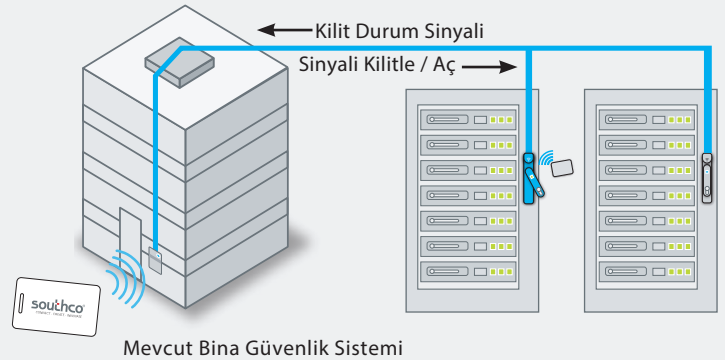

RACK GÜVENLİK SEVİYESİ

Southco'nun Fiziksel Kabin Seviyesi Güvenlik Çözümleri, tüm veri merkezlerindeki kabinler için entegre edilmesi kolay, uygun maliyetli ölçeklenebilir ve en önemlisi güvenli çözümler sunar.

Giriş kapısında neden durasınız?

Uzakatan gözleme
ve kontrol

Denetim izi

Anahtar sorunlarının
çözülmesi

Arttırılmış fiziksel
güvenlik

ÖLÇEKLİ ÇÖZÜMLER

1. Kendi kendine yeten bağımsız

- Mevcut mekanik kilidin değiştirilmesi
- Elektronik kilit, manuel devre dışı bırakma ve güç kaynağı entegreli erişim kontrolü
- RFID veya tuş takımı erişim seçenekleri

2. Kablosuz erişim kontrolü

- Bir ağa bağlanmaya gerek kalmadan uzaktan erişim kontrolü ve denetim izi raporlaması
- Bulut tabanlı - yerel yazılım yüklemesi gerekmez
- BLUETOOTH® özellikli cihaz veya RFID kart ile erişim

3. Mevcut Güvenlik Sistemiyle Entegrasyon

- Mevcut bina erişim kontrolü altyapısını kullanır
- Southco akıllı kilitler uzaktan izleme için kilitleme sağlar
- Entegre okuyucu mevcut personel RFID kartlarını tanıır
- Southco'nun Güvenlik Sistemi Entegrasyon Kiti, basitleştirilmiş güçlendirme becerisi sağlar